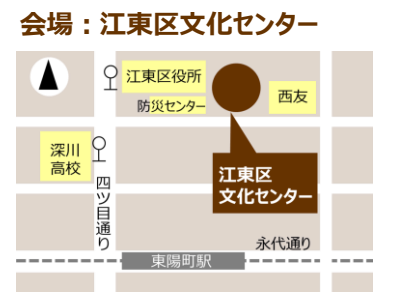

参加団体・運営ボランティア募集

参加団体

区内で活動している地域貢献活動団体（ボランティア団体、NPO法人、社会貢献活動をしている企業、その他の営利を目的としない公益的な活動を行う団体）

募集内容

- ○活動内容の展示PRコーナー（ブース・パネル）
- ○演芸コーナー ○体験コーナー

申込期間

9月2日（月）～30日（月）
実行委員会による審査あり。参加が決定した団体は10月28日（月）18:00（予定）の説明会に参加していただきます

運営ボランティア

左記団体や区内在住の方

募集内容

- ○前日または当日の設営・撤収
- ○来場者の案内 ○各イベントコーナーのサポート等

申込期間

9月2日（月）～10月25日（金）
11月11日（月）18:00から説明会を行います

申込方法

ボランティア・地域貢献活動センターHPまたは窓口にある参加申込書に必要事項を記入し窓口へ

↑こちらのコードからHPにアクセスできます