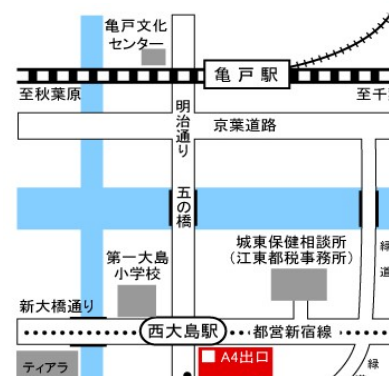

林家きなこ落語会

演目 「寿限總」「彦行糖」ほか

2022年 11月3日 (木・祝)

開演 15時 (14時45分開場)

会場 江東区総合区民センター

6F サブレクホール (江東区大島4-5-1)

参加費 おとな 500円

こども 300円 (高校生まで)

*子どもから大人まで楽しめる演目です。お友達を誘ってきてね。

申し込み メールにてお申し込みください

こちら→

主催：NPO法人 江東子ども劇場
江東区森下 2-20-11-201